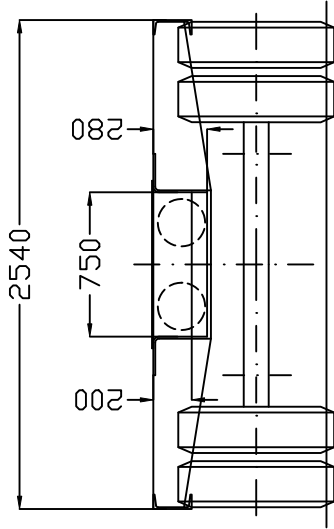

\* : beladen/en charge/loaden  
 \*\* : unbetaden/à vide/unloaden

Klaipėdos Trans Ekspedicija Ch-8230

**Mega-Z-2L-V-KBX-A**  
 18AT-6.85-17.5-2.54

52700-1	
gez.	03.07.07 Hi.Luc
gepr.	

Schwarzenbach 12  
 B-4760 BOLLINGEN  
 Tel. : ++32/80/640 155  
 Fax. : ++32/80/640 151